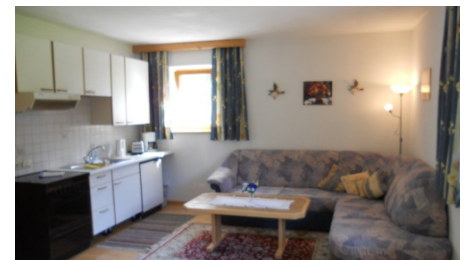

Gästehaus GABI

Familie Josef und Gabi Friedl  Boden 42, 6647 Pfafflar
 haus.gabi@a1.net  05635 571  www.haus-gabi.at

Preise Doppelzimmer

Das Doppelzimmer befindet sich im zweiten Stock unseres Hauses und ist mit Dusche, WC und Balkon ausgestattet. Da das Zimmer sehr geräumig ist, besteht die Möglichkeit ein Zusatzbett aufzustellen. Im unteren Stock befindet sich zusätzlich ein großer Aufenthaltsraum mit Kochgelegenheit, welcher für alle Gäste zugänglich ist.

Preise Ferienwohnung

Unsere Ferienwohnung im ersten Stock ist ca. 45 m² groß und besteht aus einem Schlafzimmer, einem Badezimmer, einem Vorraum und einem Wohnraum. Im Schlafzimmer befindet sich ein Doppelbett und zwei Zusatzbetten. Durch die ausziehbare Couch können in der Wohnung 3 bis 5 Personen untergebracht werden. Der Küchenblock im Wohnraum ist mit Kühlschrank, Herd, Backofen und ausreichend Kochgeschirr ausgestattet. Wohnraum und Balkon liegen an der Süd- und Westseite des Hauses und bieten einen schönen Ausblick ins Angerletal und auf die Berge der Lechtaler Alpen.